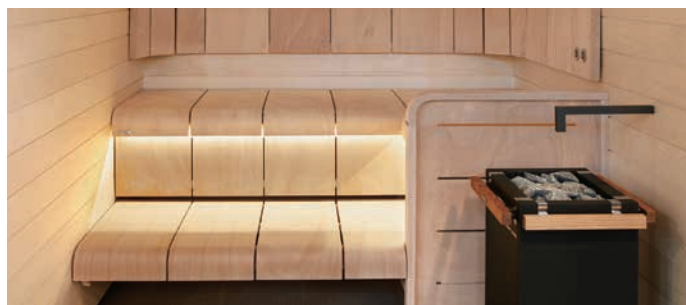

INDOOR SAUNA

日本の建物にフィットする、インドアサウナ。

少ないスペースで最大限のサウナスペースと本格的サウナを愉しめるストーブ・アクセサリー。
バーグマン インドアサウナは、「日本人に合ったサイズ・品質・価格・ラインナップのプライベートサウナ」をご提供します。

明るい色合いと、穏やかなライン。
世界 No.1 ハルビアのフラッグシップモデル。

LUXURY ラグジュアリー

フマ材

※写真はイメージです。実物は一部異なります。