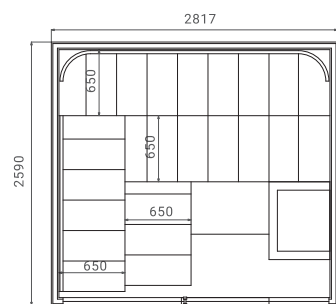

フマ材

※写真はイメージです。実物は一部異なります。

SAUNA HEATER サウナヒーター

LEGEND 125

LEGEND 15

FLOOR PLAN 平面図

LX2617-A&B

LX2826-A&B

LINEUP SPEC ラインナップ・スペック

型式	商品名	サイズ (mm)			坪サイズ	ヒーター		熱源
		奥行	幅	高さ		種類	kW	
LX2617-A&B	ラグジュアリー 2617-ASH&BK	1680	2590	2080	1.5	LEGEND125	11.6	三相 200V+照明用 AC100V (50/60Hz)
LX2826-A&B	ラグジュアリー 2826-ASH&BK	2590	2817	2080	2.25	LEGEND15	13.8	三相 200V+照明用 AC100V (50/60Hz)