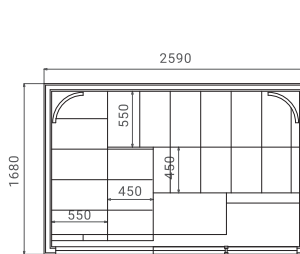

フマ材

※写真はイメージです。実物は一部異なります。

SAUNA HEATER サウナヒーター

LEGEND 125

LEGEND 15

FLOOR PLAN 平面図

LX2617-A&B

LX2826-A&B

LINEUP SPEC ラインナップ・スペック

型式	商品名	サイズ (mm)			坪サイズ	ヒーター		熱源
		奥行	幅	高さ		種類	kW	
LX2617-A&B	ラグジュアリー 2617-ASH&BK	1680	2590	2080	1.5	LEGEND125	11.6	三相 200V+照明用 AC100V (50/60Hz)
LX2826-A&B	ラグジュアリー 2826-ASH&BK	2590	2817	2080	2.25	LEGEND15	13.8	三相 200V+照明用 AC100V (50/60Hz)