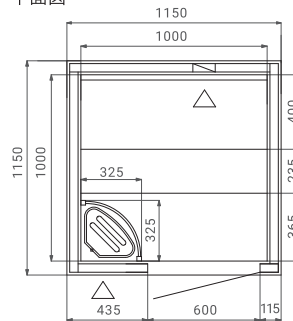

DELTA 3

KIP 6/8

CILINDRO 10

FLOOR PLAN

平面図

S1212

S1515

S2015

S2520

LINEUP SPEC ラインナップ・スペック

型式	商品名	サイズ (mm)			坪サイズ	ヒーター		熱源
		奥行	幅	高さ		種類	kW	
S1212	スタンダード 1212	1,150	1,150	2,040	0.5	DELTA3	2.7	単相三線 100/200V(50/60Hz)+ アース線
S1515	スタンダード 1515	1,505	1,505	2,040	1.0	KIP 6	5.5	単相三線 100/200V(50/60Hz)+ アース線
S2015	スタンダード 2015	1,505	1,945	2,040	1.25	KIP 8	7.4	単相三線 100/200V(50/60Hz)+ アース線
S2520	スタンダード 2520	1,945	2,380	2,040	1.5	CILINDRO 10	10.01	単相三線 100/200V(50/60Hz)+ アース線