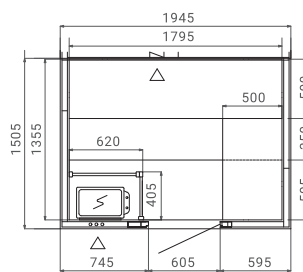

LINEUP SPEC ラインナップ・スペック

型式	商品名	サイズ (mm)			坪サイズ	ヒーター		熱源
		奥行	幅	高さ		種類	kW	
LX2617-A&B	ラグジュアリー 2617-ASH&BK	1680	2590	2080	1.5	LEGEND125	11.6	三相 200V+照明用 AC100V (50/60Hz)
LX2826-A&B	ラグジュアリー 2826-ASH&BK	2590	2817	2080	2.25	LEGEND15	13.8	三相 200V+照明用 AC100V (50/60Hz)

DELTA 3

KIP 6/8

CILINDRO 10

FLOOR PLAN

平面図

S1212

S1515

S2015

S2520

LINEUP SPEC ラインナップ・スペック

型式	商品名	サイズ (mm)			坪サイズ	ヒーター		熱源
		奥行	幅	高さ		種類	kW	
S1212	スタンダード 1212	1,150	1,150	2,040	0.5	DELTA3	2.7	単相三線 100/200V(50/60Hz)+ アース線
S1515	スタンダード 1515	1,505	1,505	2,040	1.0	KIP 6	5.5	単相三線 100/200V(50/60Hz)+ アース線
S2015	スタンダード 2015	1,505	1,945	2,040	1.25	KIP 8	7.4	単相三線 100/200V(50/60Hz)+ アース線
S2520	スタンダード 2520	1,945	2,380	2,040	1.5	CILINDRO 10	10.01	単相三線 100/200V(50/60Hz)+ アース線