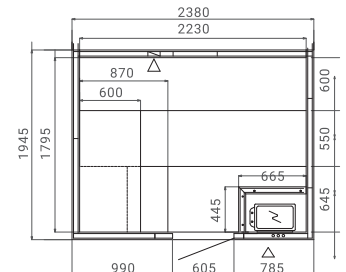

S2520

LINEUP SPEC ラインナップ・スペック

型式	商品名	サイズ (mm)			坪サイズ	ヒーター		熱源
		奥行	幅	高さ		種類	kW	
S1212	スタンダード 1212	1,150	1,150	2,040	0.5	DELTA3	2.7	単相三線 100/200V(50/60Hz)+ アース線
S1515	スタンダード 1515	1,505	1,505	2,040	1.0	KIP 6	5.5	単相三線 100/200V(50/60Hz)+ アース線
S2015	スタンダード 2015	1,505	1,945	2,040	1.25	KIP 8	7.4	単相三線 100/200V(50/60Hz)+ アース線
S2520	スタンダード 2520	1,945	2,380	2,040	1.5	CILINDRO 10	10.01	単相三線 100/200V(50/60Hz)+ アース線