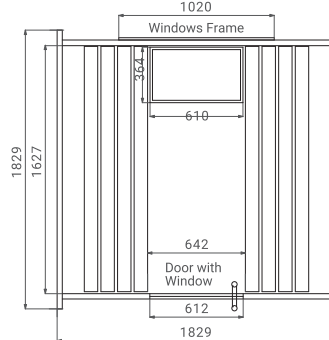

M3 [BR2136]

FLOOR PLAN 平面図

BR1818

BR2136

LINEUP SPEC ラインナップ・スペック

型式	商品名	サイズ (mm)			坪サイズ	ヒーター		熱源
		奥行	幅	高さ		種類	kW	
BR1818	バレル 1818	1,829	1,829	1,956	1.25	KIP 8	7.4	単相三線 100/200V(50/60Hz)+アース線
BR2136	バレル 2136	3,660	2,140	2,261	2.5	CLUB 12	11.6	三相 200V+照明用 AC100V (50/60Hz)
						M3	16.5	薪+照明用 AC100V (50/60Hz)