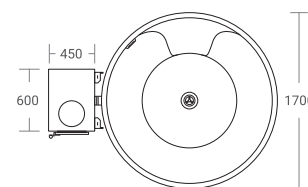

型式	商品名	サイズ (mm)			坪サイズ	ヒーター		熱源
		奥行	幅	高さ		種類	kW	
MB2020B	モバイル 2020B	2,000	2,000	2,200	1.5	M2	16.5	薪、照明用電源 DC12V
MB2020PB	モバイル 2020PB	2,000	2,000	2,200	1.5	M2	16.5	薪、照明用電源 DC12V
AC2020B	キャビン 2020B	2,000	2,000	2,200	1.5	M2	16.5	薪、照明用電源 DC12V
AC2020PB	キャビン 2020PB	2,000	2,000	2,200	1.5	M2	16.5	薪、照明用電源 DC12V

Comfort steady M

FLOOR PLAN 平面図

Original Tiny

Comfort steady M

LINEUP SPEC ラインナップ・スペック

型式	商品名	サイズ (mm)			重量 (kg)	人数	浴槽	ヒーター出力 [kW]	熱源
		奥行	幅	高さ (浴槽)					
OT2015	Original Tiny	1,490	2,020	2,170 (870)	130.0	1 - 2人	690ℓ	30.0	薪
CSM1724	Comfort steady M	2,360	1,700	2,600 (1,070)	157.0	4 - 6人	1,420ℓ	48.0	薪