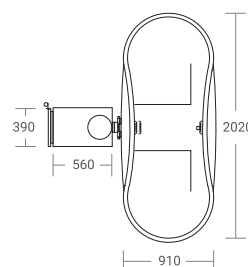

型式	商品名	サイズ (mm)			坪サイズ	ヒーター		熱源
		奥行	幅	高さ		種類	kW	
MB2020B	モバイル 2020B	2,000	2,000	2,200	1.5	M2	16.5	薪、照明用電源 DC12V
MB2020PB	モバイル 2020PB	2,000	2,000	2,200	1.5	M2	16.5	薪、照明用電源 DC12V
AC2020B	キャビン 2020B	2,000	2,000	2,200	1.5	M2	16.5	薪、照明用電源 DC12V
AC2020PB	キャビン 2020PB	2,000	2,000	2,200	1.5	M2	16.5	薪、照明用電源 DC12V

Comfort steady M

FLOOR PLAN 平面図

Original Tiny

Comfort steady M

LINEUP SPEC ラインナップ・スペック

型式	商品名	サイズ (mm)			重量 (kg)	人数	浴槽	ヒーター出力 [kW]	熱源
		奥行	幅	高さ (浴槽)					
OT2015	Original Tiny	1,490	2,020	2,170 (870)	130.0	1 - 2人	690ℓ	30.0	薪
CSM1724	Comfort steady M	2,360	1,700	2,600 (1,070)	157.0	4 - 6人	1,420ℓ	48.0	薪

標準付属品

サウナヒーター (薪)・カバー・カバーロック・ステップ・ドリンクホルダー

SAUNA HEATER

サウナヒーター

DELTA 3

型式	サイズ (mm)			出力 [kW]	重量 [kg]	サウナストーン 許容量 [kg]
	奥行	幅	高さ			
D36E	200	340	635	2.7	8.0	11.0

※ストーブガード付き

KIP 6/8

型式	サイズ (mm)			出力 [kW]	重量 [kg]	サウナストーン 許容量 [kg]
	奥行	幅	高さ			
KIP60E	280	410	600	5.5	16.0	25.0
KIP80E	280	410	600	7.4	16.0	25.0

※ストーブガード付き

CILINDRO 6/10

型式	サイズ (mm)			出力 [kW]	重量 [kg]	サウナストーン 許容量 [kg]
	奥行	幅	高さ			
PC60E	320	320	930	5.5	10.0	80.0
PC110E	365	365	1070	10.1	13.0	120.0