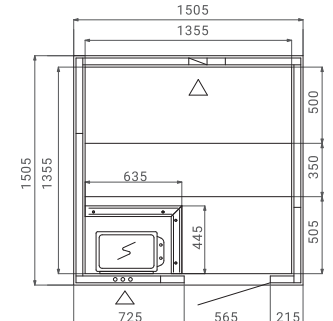

本格的ロウリュが楽しめる、スタンダードサウナ。

STANDARD スタンダード

スプル材

※写真はイメージです。実物は一部異なります。

SAUNA HEATER

サウナヒーター

FLOOR PLAN

平面図

S1515

LINEUP SPEC ラインナップ・スペック

型式	商品名	サイズ (mm)			坪サイズ	ヒーター		熱源
		奥行	幅	高さ		種類	kW	
S1212	スタンダード 1212	1,150	1,150	2,040	0.5	DELTA3	2.7	単相三線 100/200V(50/60Hz)+ アース線
S1515	スタンダード 1515	1,505	1,505	2,040	1.0	KIP 6	5.5	単相三線 100/200V(50/60Hz)+ アース線
S2015	スタンダード 2015	1,505	1,945	2,040	1.25	KIP 8	7.4	単相三線 100/200V(50/60Hz)+ アース線
S2520	スタンダード 2520	1,945	2,380	2,040	1.5	CILINDRO 10	10.01	単相三線 100/200V(50/60Hz)+ アース線

※ 単相三線 100/200V は、中性線が必要です。※ S2520 は、三相 200V に変更可能です。

標準付属品

サウナヒーター・サウナストーン・ストーブガード・コントローラー・パワーユニット・ルームランプ・ランプシェード・アクセサリ（ラドル・バケット・温度計・砂時計）・遮熱板