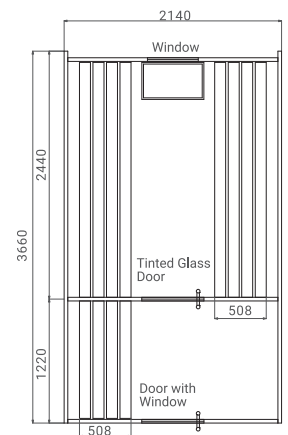

M3 [BR2136]

FLOOR PLAN 平面図

BR1818

BR2136

LINEUP SPEC ラインナップ・スペック

型式	商品名	サイズ (mm)			坪サイズ	ヒーター		熱源
		奥行	幅	高さ		種類	kW	
BR1818	バレル 1818	1,829	1,829	1,956	1.25	KIP 8	7.4	単相三線 100/200V(50/60Hz)+アース線
BR2136	バレル 2136	3,660	2,140	2,261	2.5	CLUB 12	11.6	三相 200V+照明用 AC100V (50/60Hz)
						M3	16.5	薪+照明用 AC100V (50/60Hz)