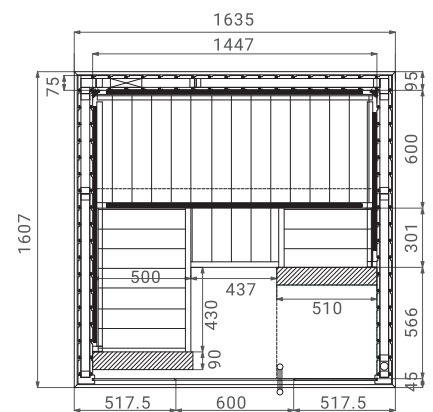

S2520

LINEUP SPEC ラインナップ・スペック

型式	商品名	サイズ (mm)			坪サイズ	ヒーター		熱源
		奥行	幅	高さ		種類	kW	
S1212	スタンダード 1212	1,150	1,150	2,040	0.5	DELTA3	2.7	単相三線 100/200V(50/60Hz)+ アース線
S1515	スタンダード 1515	1,505	1,505	2,040	1.0	KIP 6	5.5	単相三線 100/200V(50/60Hz)+ アース線
S2015	スタンダード 2015	1,505	1,945	2,040	1.25	KIP 8	7.4	単相三線 100/200V(50/60Hz)+ アース線
S2520	スタンダード 2520	1,945	2,380	2,040	1.5	CILINDRO 10	10.01	単相三線 100/200V(50/60Hz)+ アース線

SAUNA HEATER サウナヒーター

CILINDRO 6

FLOOR PLAN 平面図

S1616SV

LINEUP SPEC ラインナップ・スペック

型式	商品名	サイズ (mm)			坪サイズ	ヒーター		熱源
		奥行	幅	高さ		種類	kW	
S1616SV	ガラスドア 1616	1,607	1,635	2,040	1.0	CILINDRO 6	5.5	単相三線 100/200V(50/60Hz)+ アース線